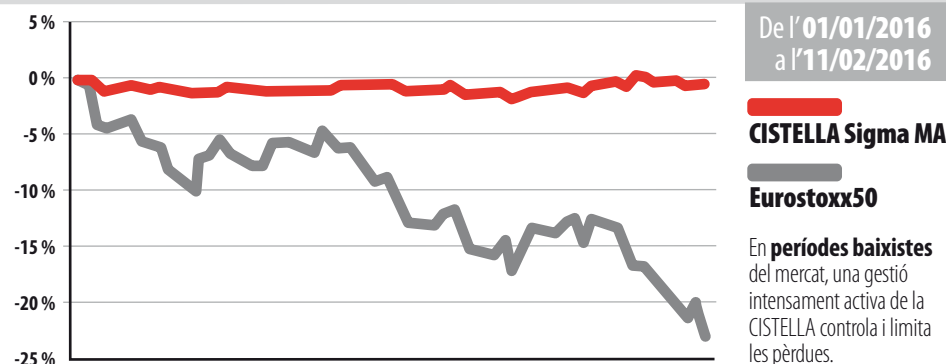

- RENDA FIXA
- RENDA VARIABLE
- MATÈRIES PRIMERES
- DIVISES

El comportament de la CISTELLA **Sigma MA** no ha d'anar necessàriament en línia amb els mercats financers i, per tant, pot obtenir guanys tant en entorns baixistes com alcistes -o, si més no, si es produeixen pèrdues, fa que siguin el més reduïdes possible.

PLA D'ESTALVI MULTINVERSIÓ

La CISTELLA **Sigma MULTIACTIUS** és una modalitat d'estalvi disponible en el **Pla d'Estalvi Multinversió de la Mútua**.

El **Pla d'Estalvi Multinversió** és una fórmula d'inversió instrumentada mitjançant una assegurança de vida-estalvi del tipus *unit linked* de la Mútua dels Enginyers que inverteix les vostres primes en diferents modalitats d'inversió.

AVANTATGES FISCALS

El **Pla d'Estalvi Multinversió** ofereix la màxima flexibilitat en la gestió de les inversions, sense necessitat de tributar cada vegada que canvieu de modalitat.

Mostra de l'evolució de la CISTELLA Sigma MA respecte a l'índex Eurostoxx50 en tres setmanes de volatilitat elevada dels mercats i amb tendència global alcista

Mostra de l'evolució de la CISTELLA Sigma MA respecte a l'índex Eurostoxx50 en sis setmanes de volatilitat elevada dels mercats i amb tendència baixista

Rendibilitats passades segons **backtesting** (sota la hipòtesi d'haver aplicat l'actual mètode d'inversió de la cistella en el passat)