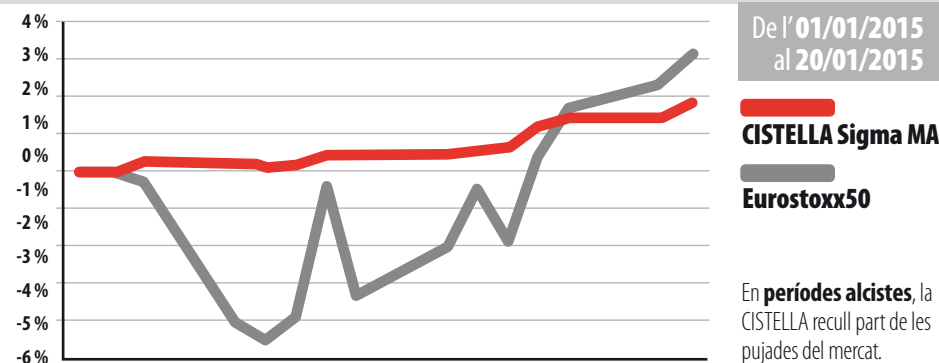

- RENDA FIXA
- RENDA VARIABLE
- MATÈRIES PRIMERES
- DIVISES

El comportament de la CISTELLA **Sigma MA** no ha d'anar necessàriament en línia amb els mercats financers i, per tant, pot obtenir guanys tant en entorns baixistes com alcistes -o, si més no, si es produeixen pèrdues, fa que siguin el més reduïdes possible.

PLA D'ESTALVI MULTINVERSIÓ

La CISTELLA **Sigma MULTIACTIUS** és una modalitat d'estalvi disponible en el **Pla d'Estalvi Multinversió de la Mútua**.

El **Pla d'Estalvi Multinversió** és una fórmula d'inversió instrumentada mitjançant una assegurança de vida-estalvi del tipus *unit linked* de la Mútua dels Enginyers que inverteix les vostres primes en diferents modalitats d'inversió.

AVANTATGES FISCALS

El **Pla d'Estalvi Multinversió** ofereix la màxima flexibilitat en la gestió de les inversions, sense necessitat de tributar cada vegada que canvieu de modalitat.

Mostra de l'evolució de la CISTELLA Sigma MA respecte a l'índex Eurostoxx50 en tres setmanes de volatilitat elevada dels mercats i amb tendència global alcista

Mostra de l'evolució de la CISTELLA Sigma MA respecte a l'índex Eurostoxx50 en sis setmanes de volatilitat elevada dels mercats i amb tendència baixista

Rendibilitats passades segons **backtesting** (sota la hipòtesi d'haver aplicat l'actual mètode d'inversió de la cistella en el passat)